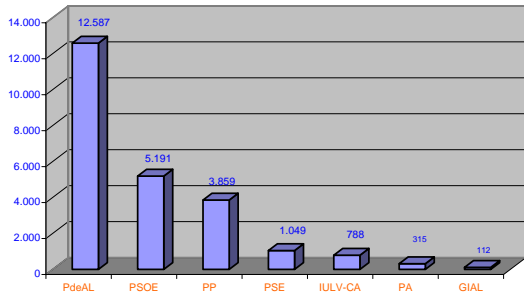

Elecciones Municipales Mayo 2007

Población de Derecho: 75.218
Número de Mesas: 73
Censo Electoral: 41.754

Afluencia de votantes		
Hora	Votantes	Porcentaje
14:00	13.308	31,87%
18:00	18.474	44,24%
20:00	24.342	58,30%

Nº Votantes: 24.342   58,30%   **Votos Válidos:** 24.259   99,66%
Abstención: 17.412   41,70%   **Votos Nulos:** 83   0,34%
Votos Blancos: 358   1,48%
Votos a Candidaturas: 23.901   98,52%

Candidatura	Votos	% Válidos	Concejales
PdeAL PARTIDO DE ALMERIA	12.587	51,89%	15
PSOE PARTIDO SOCIALISTA OBRERO ESPAÑOL	5.191	21,40%	6
PP PARTIDO POPULAR	3.859	15,91%	4
PSE PARTIDO SOCIAL DE EL EJIDO	1.049	4,32%	0
IULV-CA IZQUIERDA UNIDA, LV CONVOCATORIA POR ANDALUCIA	788	3,25%	0
PA PARTIDO ANDALUCISTA	315	1,30%	0
GIAL GRUPO INDEPENDIENTE DE ALMERIA	112	0,46%	0

Gráficos

Votos a candidaturas