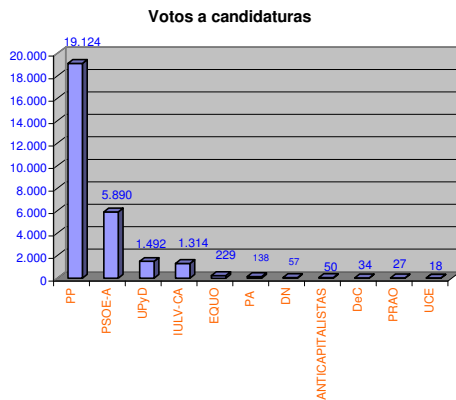

Elecciones Congreso de los Diputados 2011

Población de Derec	61.265		Afluencia de votantes		
			Hora	Votantes	Porcentaje
Número de Mesas:	79		14:00	15.497	36,12%
Censo Electoral:	42.929		18:00	23.759	55,38%
			20:00	28.927	67,38%
Nº Votantes:	28.927	67,38%	Votos Válidos:	28.711	99,25%
Abstención:	13.992	32,59%	Votos Nulos:	216	0,75%
			Votos Blancos:	338	1,18%
			Votos a Candidaturas:	28.373	98,82%

Candidatura		Votos	% Válidos
PP	PARTIDO POPULAR	19.124	66,61%
PSOE-A	PARTIDO SOCIALISTA OBRERO ESPAÑOL DE ANDALUCIA	5.890	20,51%
UPyD	UNION PROGRESO Y DEMOCRACIA	1.492	5,20%
IULV-CA	IZQUIERDA UNIDAD LOS VERDES CONVOCATORIA POR ANDA.	1.314	4,58%
EQUO	EQUO	229	0,80%
PA	PARTIDO ANDALUCISCA	138	0,48%
DN	DEMOCRACIA NACIONAL	57	0,20%
ANTICAPITALISTAS	ANTICAPITALISTAS	50	0,17%
DeC	DEMOS EL CAMBIO	34	0,12%
PRAO	PRATIDO REGIONALISTA POR ANDALUCIA ORIENTAL	27	0,09%
UCE	DEMOCRACIA NACIONAL	18	0,06%

Gráficos