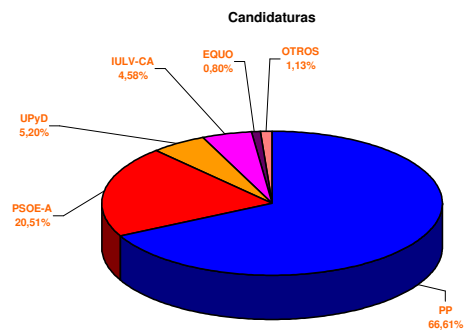

Elecciones Congreso de los Diputados 2011

Población de Derec	61.265		Afluencia de votantes		
			Hora	Votantes	Porcentaje
Número de Mesas:	79		14:00	15.497	36,12%
Censo Electoral:	42.929		18:00	23.759	55,38%
			20:00	28.927	67,38%
Nº Votantes:	28.927	67,38%	Votos Válidos:	28.711	99,25%
Abstención:	13.992	32,59%	Votos Nulos:	216	0,75%
			Votos Blancos:	338	1,18%
			Votos a Candidaturas:	28.373	98,82%

Candidatura		Votos	% Válidos
PP	PARTIDO POPULAR	19.124	66,61%
PSOE-A	PARTIDO SOCIALISTA OBRERO ESPAÑOL DE ANDALUCIA	5.890	20,51%
UPyD	UNION PROGRESO Y DEMOCRACIA	1.492	5,20%
IULV-CA	IZQUIERDA UNIDAD LOS VERDES CONVOCATORIA POR ANDA.	1.314	4,58%
EQUO	EQUO	229	0,80%
PA	PARTIDO ANDALUCISCA	138	0,48%
DN	DEMOCRACIA NACIONAL	57	0,20%
ANTICAPITALISTAS	ANTICAPITALISTAS	50	0,17%
DeC	DEMOS EL CAMBIO	34	0,12%
PRAO	PRATIDO REGIONALISTA POR ANDALUCIA ORIENTAL	27	0,09%
UCE	DEMOCRACIA NACIONAL	18	0,06%

Gráficos