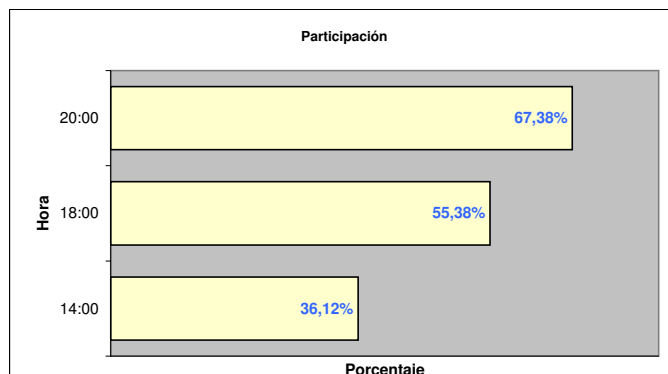

Elecciones Congreso de los Diputados 2011

Población de Derec	61.265		Afluencia de votantes		
			Hora	Votantes	Porcentaje
Número de Mesas:	79		14:00	15.497	36,12%
Censo Electoral:	42.929		18:00	23.759	55,38%
			20:00	28.927	67,38%
Nº Votantes:	28.927	67,38%	Votos Válidos:	28.711	99,25%
Abstención:	13.992	32,59%	Votos Nulos:	216	0,75%
			Votos Blancos:	338	1,18%
			Votos a Candidaturas:	28.373	98,82%

Candidatura		Votos	% Válidos
PP	PARTIDO POPULAR	19.124	66,61%
PSOE-A	PARTIDO SOCIALISTA OBRERO ESPAÑOL DE ANDALUCIA	5.890	20,51%
UPyD	UNION PROGRESO Y DEMOCRACIA	1.492	5,20%
IULV-CA	IZQUIERDA UNIDAD LOS VERDES CONVOCATORIA POR ANDA.	1.314	4,58%
EQUO	EQUO	229	0,80%
PA	PARTIDO ANDALUCISCA	138	0,48%
DN	DEMOCRACIA NACIONAL	57	0,20%
ANTICAPITALISTAS	ANTICAPITALISTAS	50	0,17%
DeC	DEMOS EL CAMBIO	34	0,12%
PRAO	PRATIDO REGIONALISTA POR ANDALUCIA ORIENTAL	27	0,09%
UCE	DEMOCRACIA NACIONAL	18	0,06%

Gráficos