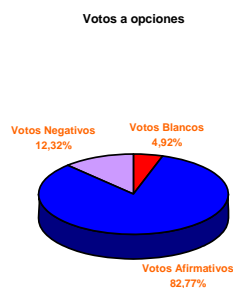

Referéndum Reforma del Estatuto de Autonomía para Andalucía 2007

Término Municipal					
Población de Derecho:	75.696				
Número de Mesas:	73				
Censo Electoral:	40.709				
Nº Votantes:	10.232	25,13%	Votos Válidos:	10.172	#¡REF!
Abstención:	30.477	74,87%	Votos Nulos:	60	0,42%

Afluencia de votantes		
Hora	Votantes	Porcentaje
14:00	4.641	11,40%
18:00	7.574	18,61%
20:00	10.232	25,13%

Opciones	Votos	% Válidos
Votos Blancos	500	4,92%
Votos Afirmativos	8.419	82,77%
Votos Negativos	1.253	12,32%

Gráficos