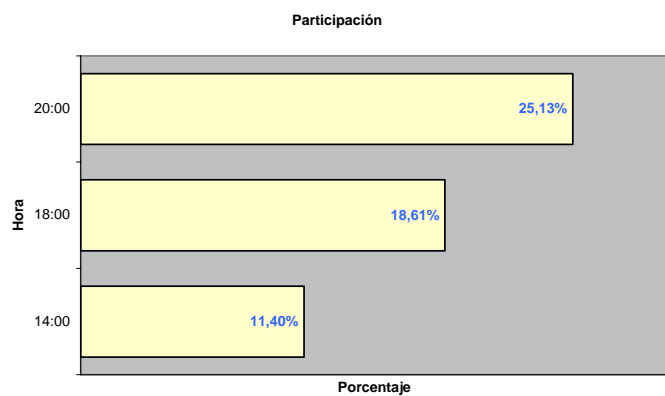

Referéndum Reforma del Estatuto de Autonomía para Andalucía 2007

Término Municipal					
Población de Derecho:	75.696				
Número de Mesas:	73				
Censo Electoral:	40.709				
Nº Votantes:	10.232	25,13%	Votos Válidos:	10.172	#¡REF!
Abstención:	30.477	74,87%	Votos Nulos:	60	0,42%

Afluencia de votantes		
Hora	Votantes	Porcentaje
14:00	4.641	11,40%
18:00	7.574	18,61%
20:00	10.232	25,13%

Opciones	Votos	% Válidos
Votos Blancos	500	4,92%
Votos Afirmativos	8.419	82,77%
Votos Negativos	1.253	12,32%

Gráficos