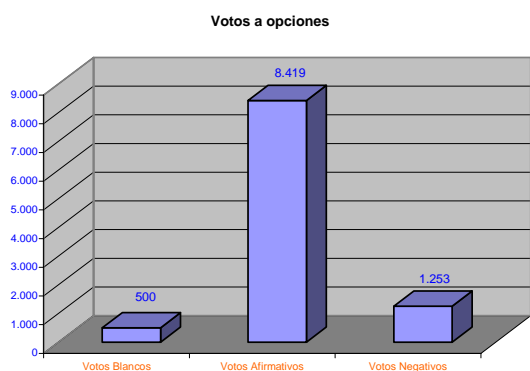

Referéndum Reforma del Estatuto de Autonomía para Andalucía 2007

Término Municipal					
Población de Derecho:	75.696				
Número de Mesas:	73				
Censo Electoral:	40.709				
Nº Votantes:	10.232	25,13%	Votos Válidos:	10.172	#¡REF!
Abstención:	30.477	74,87%	Votos Nulos:	60	0,42%

Afluencia de votantes		
Hora	Votantes	Porcentaje
14:00	4.641	11,40%
18:00	7.574	18,61%
20:00	10.232	25,13%

Opciones	Votos	% Válidos
Votos Blancos	500	4,92%
Votos Afirmativos	8.419	82,77%
Votos Negativos	1.253	12,32%

Gráficos